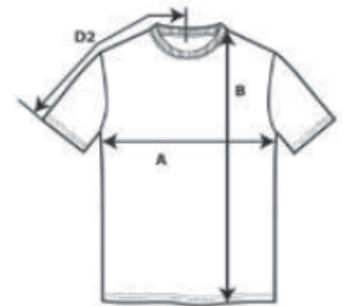

INFORMATION PRODUIT

N'OUBLIEZ PAS D'INDIQUER EN COMMENTAIRE VOTRE TAILLE
ET L'OPTION CHOISIE POUR L'IMPRESSION DE VOTRE LOGO

TEE SHIRT MANCHES COURTES - BLANC

REF : MEMT1

CHOIX DE LA TAILLE

• Tailles unisexe : S - M - L - XL - XXL

MEMT1 - MEMT2	S	M	L	XL	2XL
A - LARGEUR POITRINE - CM	45.72	50.8	55.88	60.96	66.04
B - LONGUEUR - CM	71.12	73.66	76.2	78.74	81.28
D2 - LONGUEUR MANCHE - CM	39.7	43.18	46.99	50.8	54.61

TARIFS REPIQUAGE SUR TEXTILE BLANC

Frais tech inclus - sous réserve de voir votre visuel - sur une seule position à définir

Qté	1 couleur au trait	2 couleurs au trait	3 couleurs au trait	4 couleurs au trait
50	2,19	2,68	3,54	
100	1,5	1,71	2,1	2,43
250	0,78	0,93	1,13	1,33